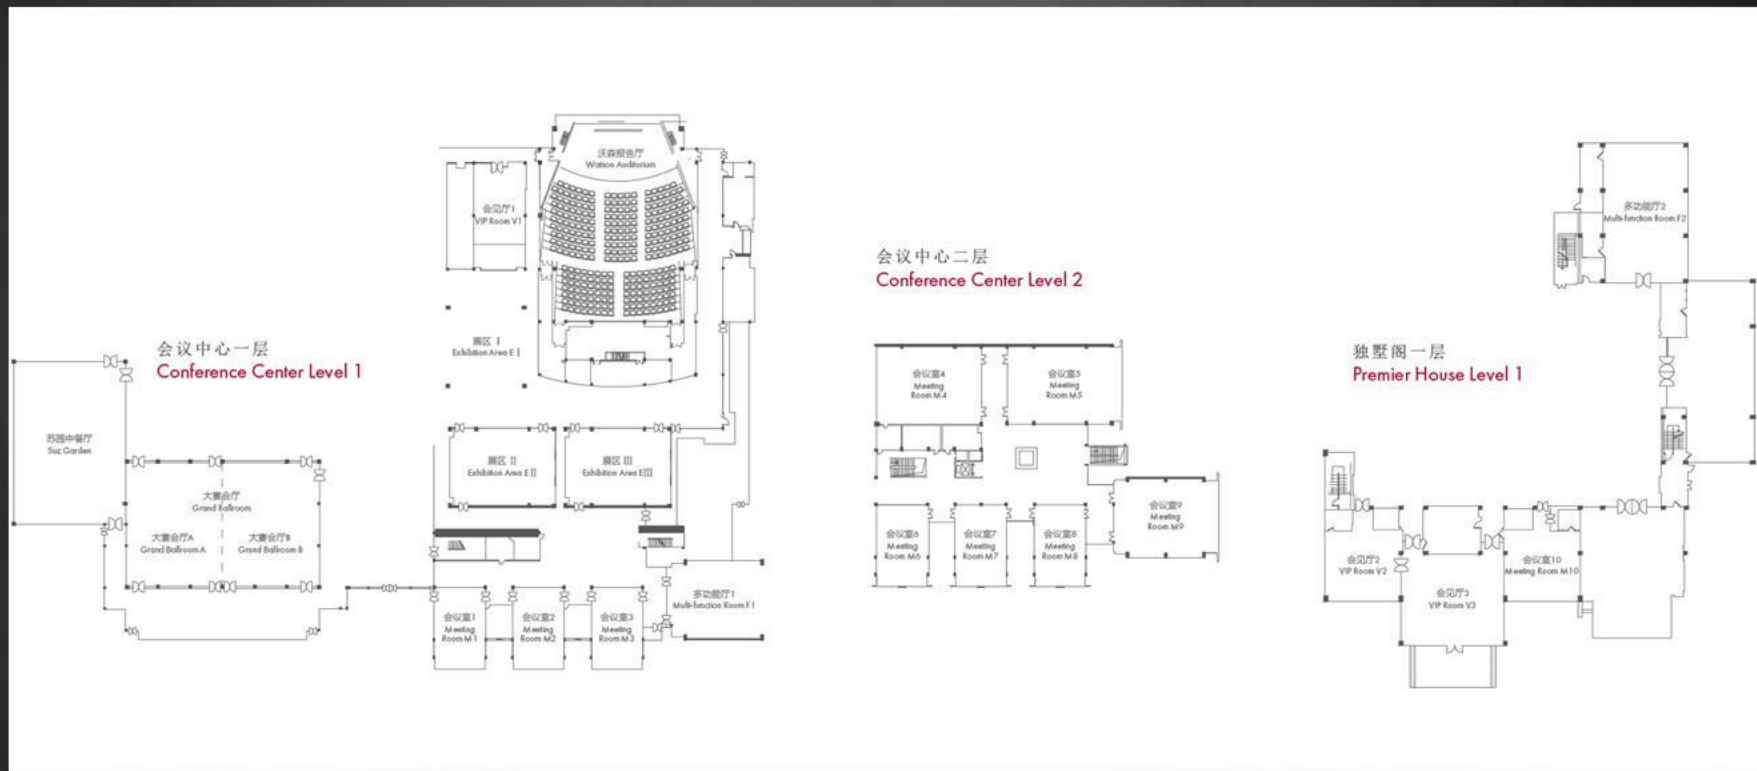

大型活动/Big Events

WORLDHOTEL
苏州独墅湖世尊酒店
GRAND DUSHULAKE
Suzhou

婚宴/Wedding

面积为1000平米的苏园大厅
流光溢彩的水晶灯和落地窗外
怡人的景色完美结合
是新人喜宴的好选择

The pillar-less ballroom Suz Garden
covering 1,000 square metres
is a perfect setting for wedding banquet

宴会和会议/Meeting and Banquet

		剧院式 Theater	教室式 Classroom	董事会式 Boardroom	U型 U-Shape	酒会式 Cocktail	圆桌式 Round-table	面积 Area(m ²)	长 Length(m)	宽 Width(m)	高 Ceiling Height(m)
会议楼一层	Conference Center Level 1										
大宴会厅	Grand Ballroom	1200	500	-	-	900	700	1000	25	40	7
大宴会厅A	Grand Ballroom A	450	250	75	70	450	300	500	25	20	7
大宴会厅B	Grand Ballroom B	450	250	75	70	450	300	500	25	20	7
苏园	Suz Garden	1000	350	-	-	500	500	875	35	25	7
沃森报告厅	Watson Auditorium	503	-	-	-	-	-	900	33	27	7.9
多功能厅1	Multi-function Room F1	170	100	40	42	120	100	205	17	12	4
会议室1	Meeting Room M1	80	50	27	21	80	50	85	12	7	4
会议室2	Meeting Room M2	80	50	27	21	80	50	85	12	7	4
会议室3	Meeting Room M3	80	50	27	21	80	50	85	12	7	4
展区 I	Exhibition Area E I	-	-	-	-	-	-	306	17	18	4.7
展区 II	Exhibition Area EII	-	-	-	-	-	-	280	17	16	4
展区 III	Exhibition Area EIII	-	-	-	-	-	-	255	17	15	4
会见厅1	VIP Room V1	-	-	-	-	-	-	64	8	8	4
会议楼二层	Conference Center Level 2										
会议室4	Meeting Room M4	170	100	40	40	120	130	168	14	12	4
会议室5	Meeting Room M5	170	120	40	40	120	130	200	18	11	4
会议室6	Meeting Room M6	80	50	27	21	80	50	85	12	7	4
会议室7	Meeting Room M7	80	50	27	21	80	50	85	12	7	4
会议室8	Meeting Room M8	80	50	27	21	80	50	85	12	7	4
会议室9	Meeting Room M9	150	100	40	40	100	100	180	15	12	4
独墅阁一层	Premier House Level 1										
会见厅2	VIP Room V2	-	-	-	-	-	-	93	10	8	5
会见厅3	VIP Room V3	-	-	-	-	-	-	169	13	11	5
会议室10	Meeting Room M10	60	30	30	24	60	40	87	10	9	5
多功能厅2	Multi-function Room F2	150	110	52	48	100	100	195	10	18	5

宴会和会议/Meeting and Banquet

独墅阁/Premier House

外观Exterior

行政酒廊Executive Lounge

会见厅VIP Room

苏坊Jade Garden

独立于酒店主楼

专属的客房，餐饮及会议设施